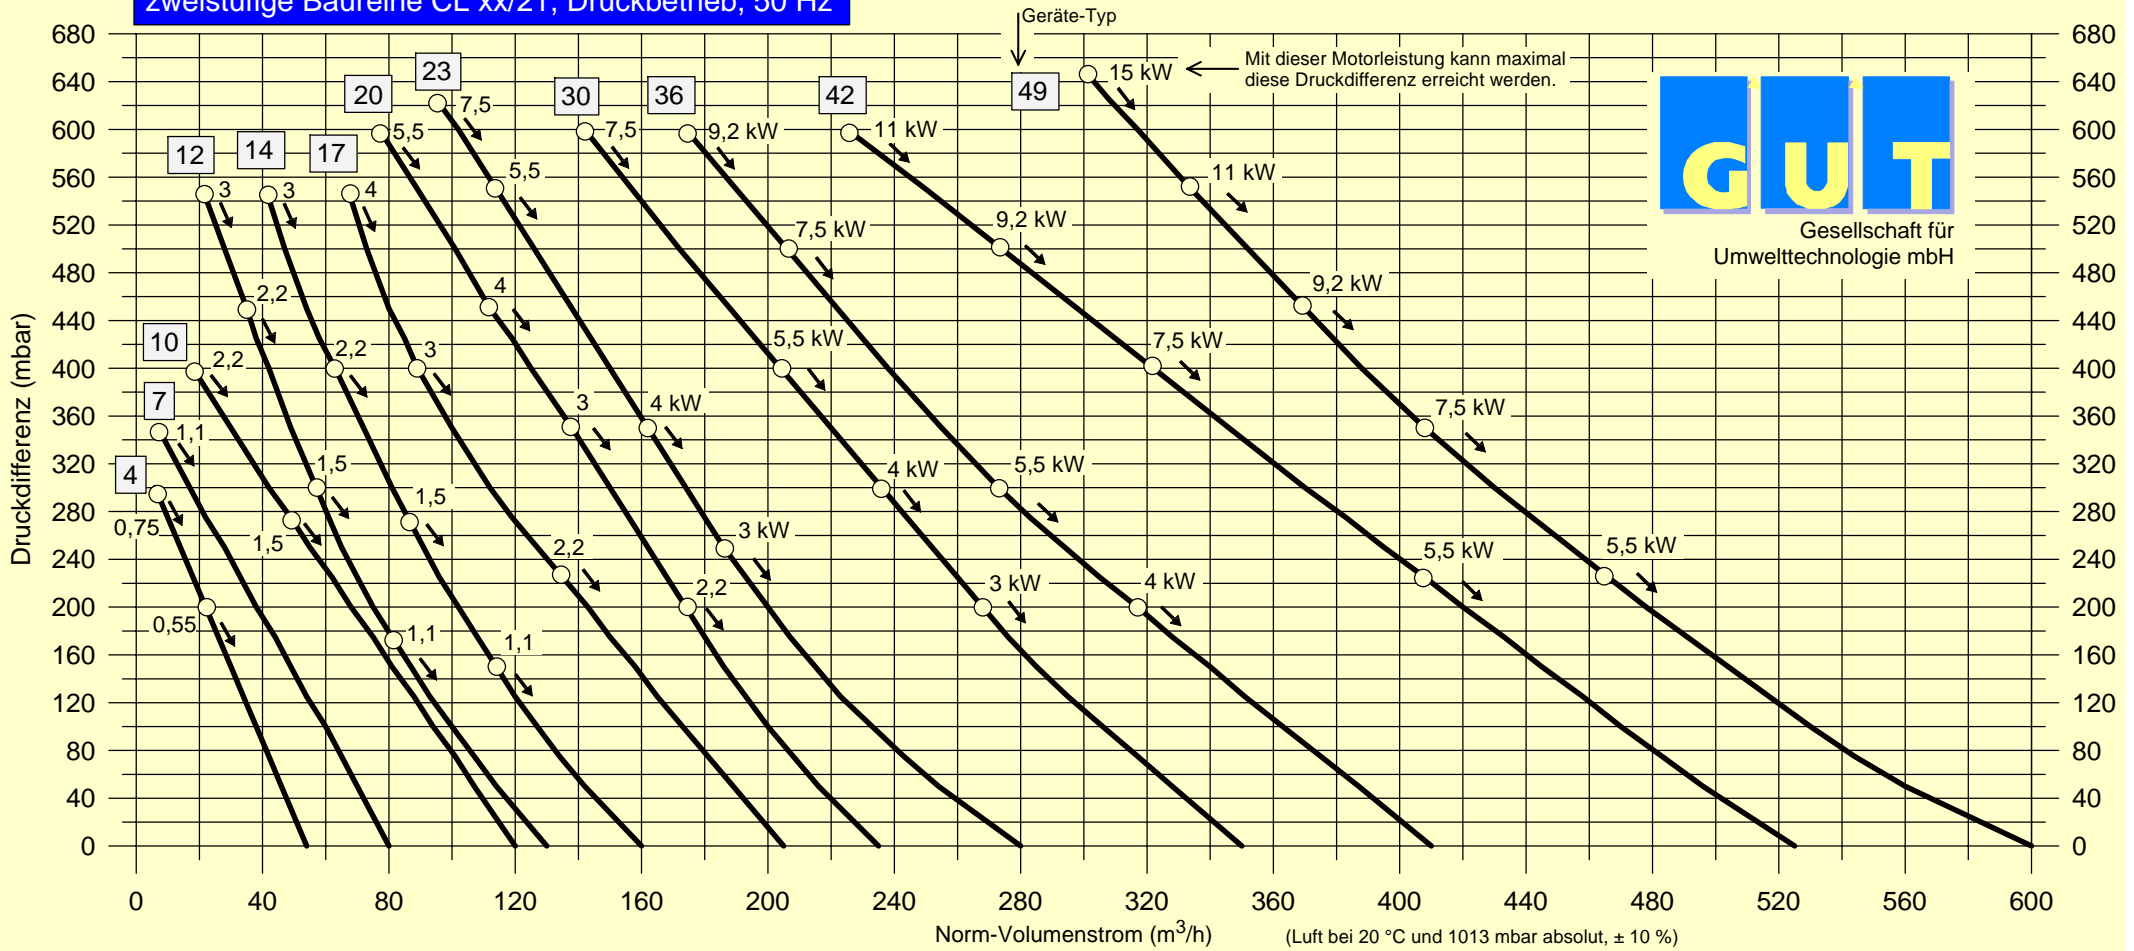

**einstufige Baureihe CL xx/(0)1, Druckbetrieb, 50 Hz**

**einstufige Baureihe CL xx/(0)1, Saugbetrieb, 50 Hz**

**zweistufige Baureihe CL xx/21, Druckbetrieb, 50 Hz**

**zweistufige Baureihe CL xx/21, Saugbetrieb, 50 Hz**