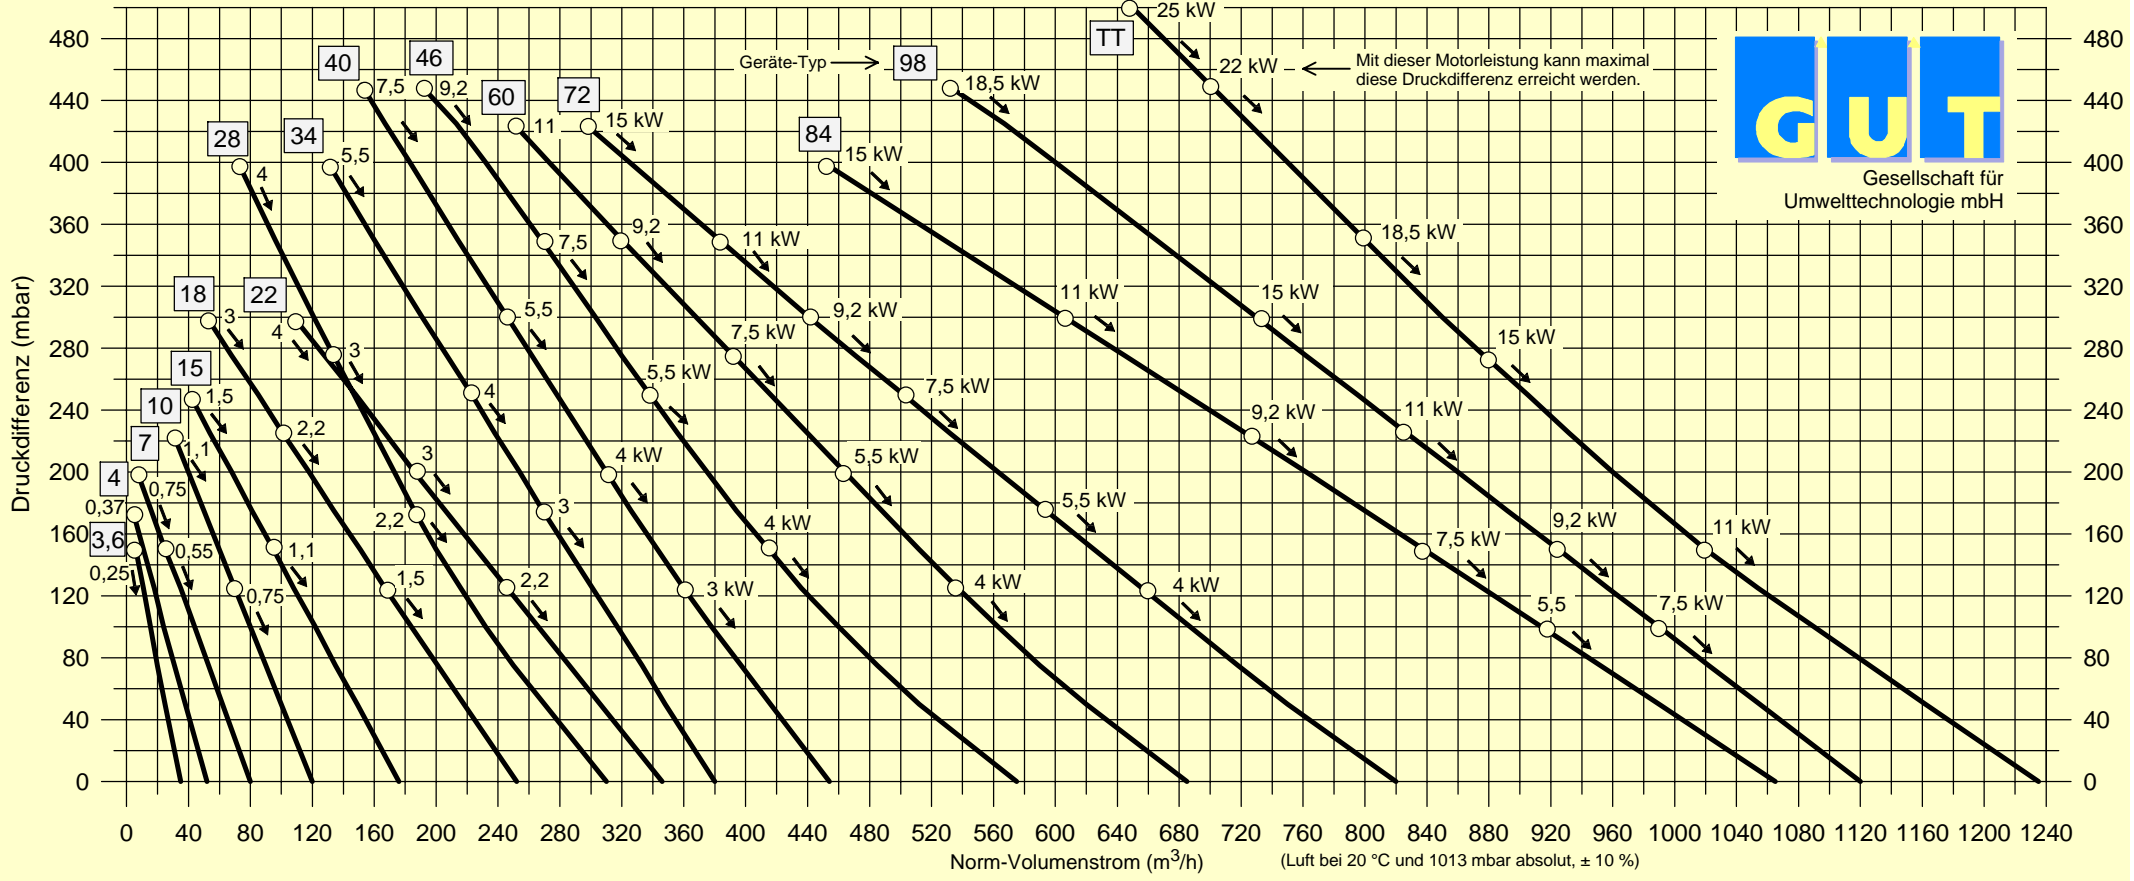

**einstufige Baureihe CL xx/(0)1, Druckbetrieb, 50 Hz**

**einstufige Baureihe CL xx/(0)1, Saugbetrieb, 50 Hz**

**zweistufige Baureihe CL xx/21, Druckbetrieb, 50 Hz**

**zweistufige Baureihe CL xx/21, Saugbetrieb, 50 Hz**