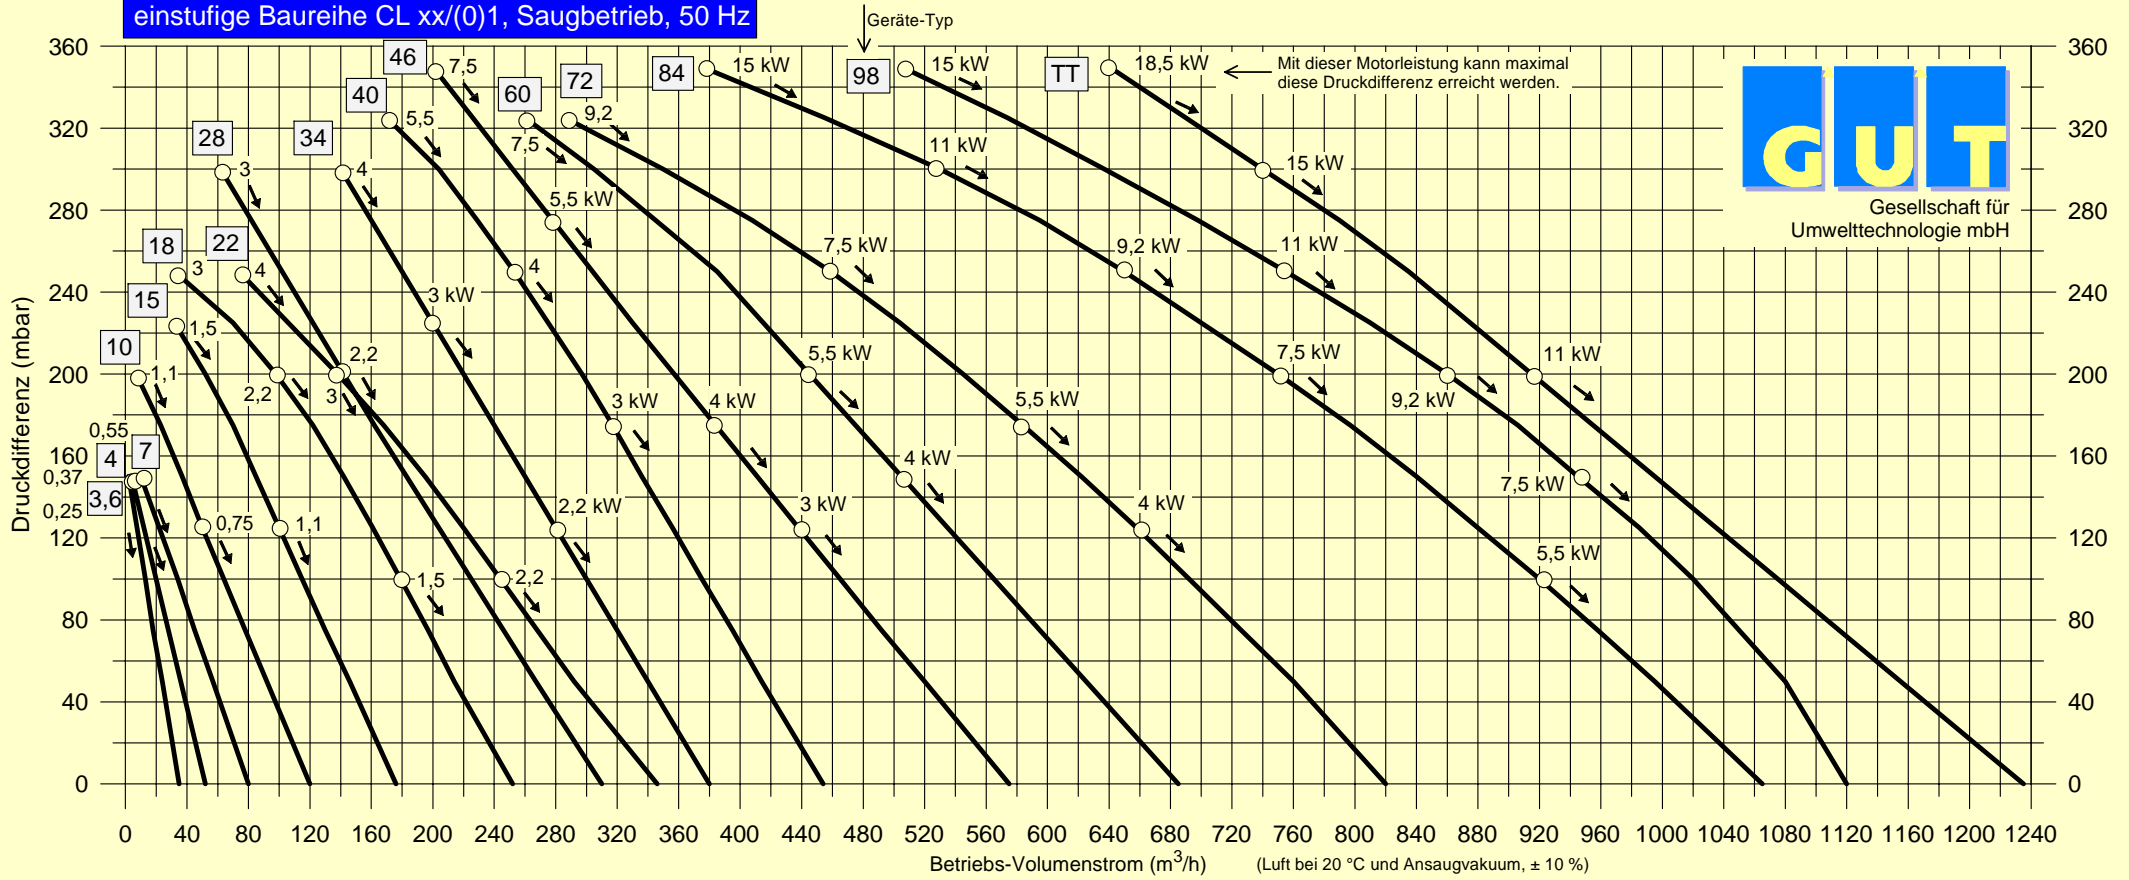

**einstufige Baureihe CL xx/(0)1, Druckbetrieb, 50 Hz**

**einstufige Baureihe CL xx/(0)1, Saugbetrieb, 50 Hz**

**zweistufige Baureihe CL xx/21, Druckbetrieb, 50 Hz**

**zweistufige Baureihe CL xx/21, Saugbetrieb, 50 Hz**